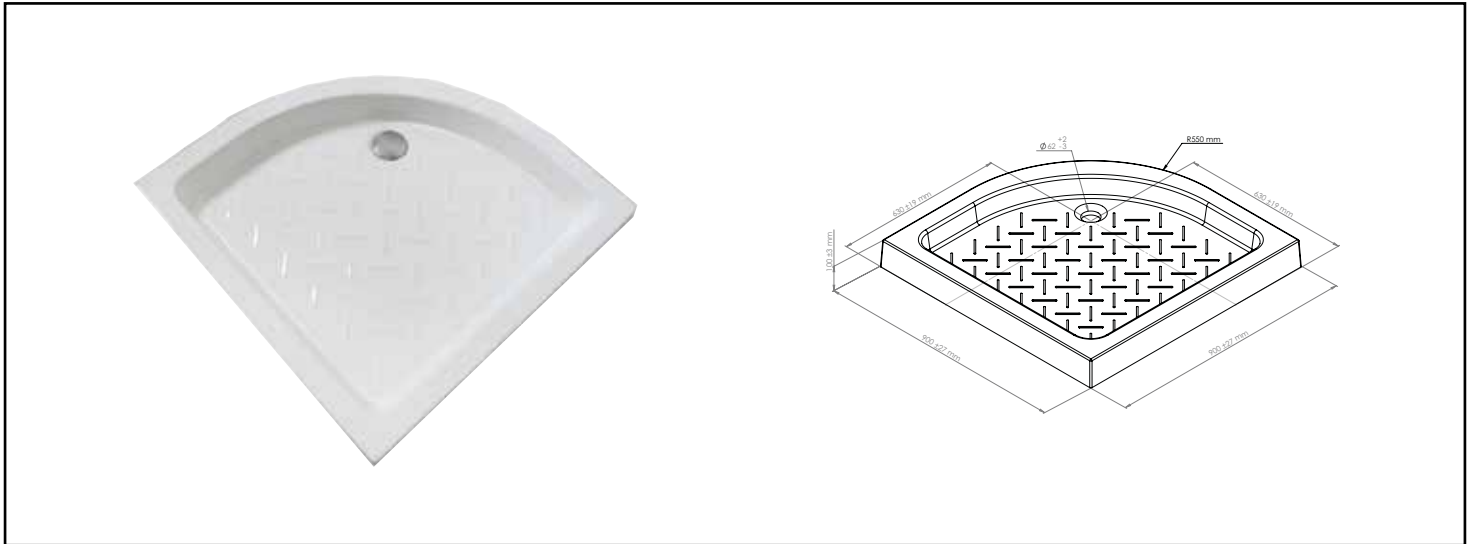

Référence : **201011502**

RECEVEUR MIQUE - 90X90CM - CÉRAMIQUE - BLANC - QUART DE CERCLE

■ **MATIÈRE : CÉRAMIQUE ÉMAILLÉE 4 FACES.**

■ **SURFACE PICOT ANTI-DÉRAPANTE**

■ **À POSER OU À ENCASTRER, ADAPTÉ À TOUTES LES CONFIGURATIONS**

■ **ÉPAISSEUR 10 CM**

■ **ÉVACUATION Ø 63 MM**

CARACTÉRISTIQUES	<p>Receveur de douche céramique Mique blanc brillant : Dimensions 90 x 90 cm. Épaisseur 10 cm. Quart de cercle Finition : blanc brillant. A poser ou à encastrer. Livré sans bonde de douche horizontale Ø60 mm</p>
APPLICATIONS	<p>Équipement de salle d'eau</p>
CONDITIONS D'UTILISATION	<p>Dimensions : 90 x 90 cm Hauteur : 100 mm Quart de cercle Bonde : diamètre 60 mm Surface picot anti-dérapante Matériau : céramique</p>
COMPATIBILITÉ	<p>Conforme aux réglementations en vigueur</p>
PRÉCAUTION D'EMPLOI	<p>Dans les régions dites "calcaires" nous recommandons d'utiliser un adoucisseur d'eau pour un meilleur confort.</p>